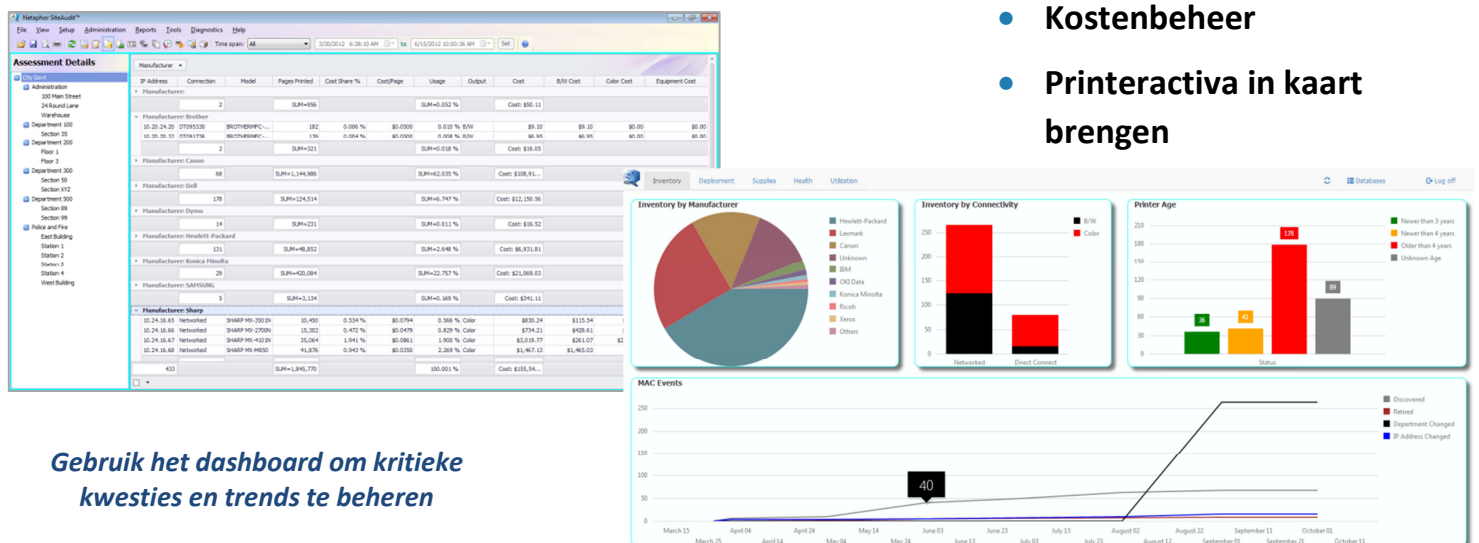

# Implementatie van Managed Print Services

Netaphor SiteAudit™ oplossingen voor Auditing en Fleet Management

Netaphor  
Software

## Implementatie van MPS met Business Intelligence

Netaphor SiteAudit™ levert de beste managed printer services voor het beheer van lokale en netwerkprinters met analyse, waarschuwingen en rapportage. SiteAudit tools bieden de meest geavanceerde auditing- en parkbeheerfuncties binnen de industrie, van uitgebreide rapportagefuncties voor tellers en voorraden tot en met het meten van serviceprestatiecriteria, zoals het uptime percentage. Gebruik SiteAudit OnSite voor ondernemingen en veiligheidsgevoelige omgevingen of SiteAudit Hosted voor cloud klanten. Probeer SiteAudit nu en bezoek [www.netaphor.com](http://www.netaphor.com)

- Park auditing en beheer
- Meting en analyse
- Waarschuwingen inzake JIT-leveringen
- Verplaatsen, toevoegen en wijzigen
- Fleet Health Metrics
- Kostenbeheer
- Printeractiva in kaart brengen

Gebruik het dashboard om kritieke kwesties en trends te beheren