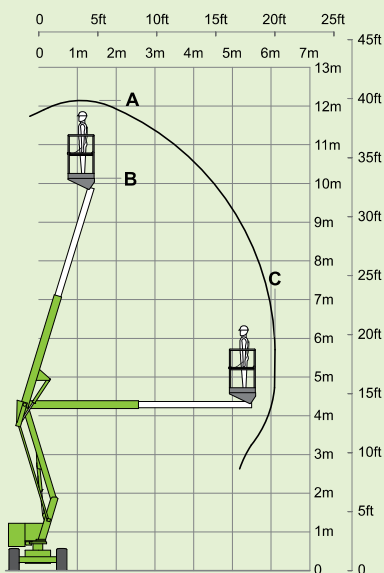

## HR12 4x4

(A) 12.2m  
40ft

(B) 10.2m  
33ft 6in

(C) 6.1m  
20ft

200kg  
440lbs

1.1m x 0.65m  
3ft 7in x 2ft 2in

(D) 1.95m  
6ft 5in

(F) 1.6m  
5ft 3in

(J) 4.1m  
13ft 5in

3.7km/h  
2.2mph

3.4m  
11ft 2in

30%  
17°

3330kg  
7350lbs

AJ Access Platforms  
Pill Way  
Savern Bridge Industrial Estate  
Caldicot  
South Wales  
NP26 5PU  
Email: [sales@accessplatforms.com](mailto:sales@accessplatforms.com)  
Tel: 01291 421155