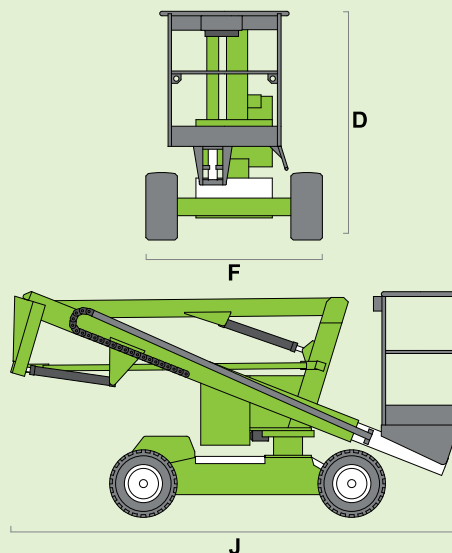

## HR12 4x4

(A) 12.2m  
40ft

(B) 10.2m  
33ft 6in

(C) 6.1m  
20ft

200kg  
440lbs

1.1m x 0.65m  
3ft 7in x 2ft 2in

(D) 1.95m  
6ft 5in

(F) 1.6m  
5ft 3in

(J) 4.1m  
13ft 5in

3.7km/h  
2.2mph

3.4m  
11ft 2in

30%  
17°

3330kg  
7350lbs

AJ Access Platforms  
Pill Way  
Savern Bridge Industrial Estate  
Caldicot  
South Wales  
NP26 5PU  
Email: [sales@accessplatforms.com](mailto:sales@accessplatforms.com)  
Tel: 01291 421155